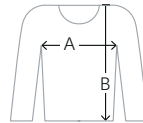

Datenblatt Stand: 05/2020 Ursprungsland: Kambodscha Zolltarifnummer: 6201 9300

Maßtabelle

Größe	XS	S	M	L	XL	2XL	3XL	4XL	5XL	6XL
A 1/2-Oberweite	51	54	57	60	63	66	69	72	75	78
B Länge	66	68	70	72	74	76	78	80	82	84

005
schwarz

027
orange

002
rot

028
anthrazit

029
kellygrün

Alle Maßtabellen und Größenangaben unter Vorbehalt! Durch Schnittoptimierungen kann es zu geringfügigen Maßabweichungen kommen, weshalb wir eine Anprobe bei einem autorisierten HAKRO Fachhändler empfehlen. Maßtoleranzen bei 1/2-Oberweite +/- 1,5 cm und Länge +/- 2 cm.